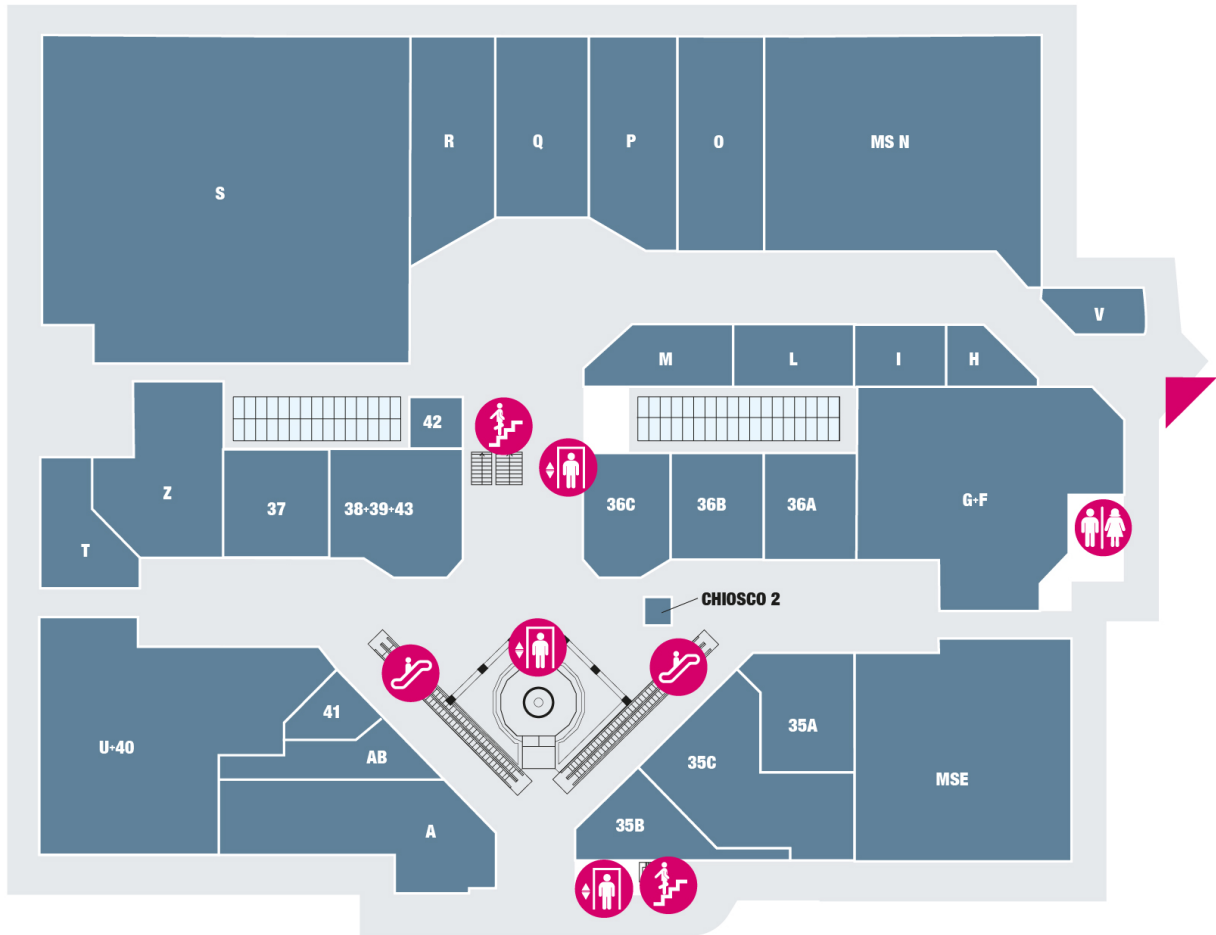

Centro Commerciale Olbia Mare - Primo Piano

35A - Gruppo Martino

35B - Kiko Make Up Milano

35C - Tezenis

36A - Okaidi

36B - Game Stop

36C - Motivi

37 - Miriade

38+39+43 - Cotton & Silk

41 - Alice Pizza

42 - 3 Store

A - McDonald's

AB - Gusto Fresco

CHIOSCO 2 - I Love Poke

G+F - Bershka

H - VACANT

I - Lovable

L - Tendenze

M - Franco Gioielli

MSE - Stradivarius

MSN - Zara

O - Douglas

P - Candida

Q - Foot Locker

R - Sonny Bono

S - VACANT

T - Dentalpro

U+40 - Cialfa

V - VACANT

Z - La Padineria

LEGENDA

Ascensore