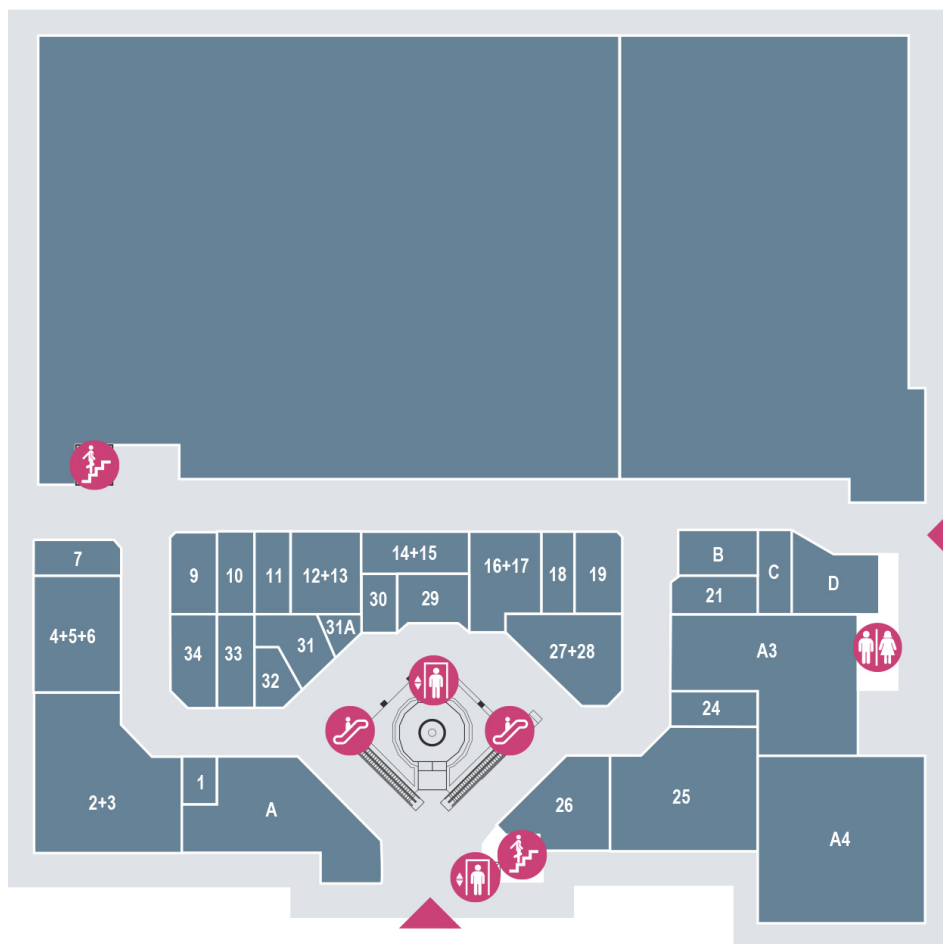

Centro Commerciale Olbia Mare- Piano Terra

0 - Spazio Conad

0A - Unieuro

1 - Swarovski

2+3 - JD Sport

4+5+6 - AW Lab

7 - Galleria del tabacco

9 - Calzedonia

10 + 11 - Salmoiraghi & Viganò

33 - Jadò Parrucchieri

34 - Intimissimi Donna/Uomo

A - McDonald's

A3 - Kasanova

A4 - Old Wild West

B - Blue Spirit

C - L'Erbolario

D - Parafarmacia Low Cost

25 - Terranova

26 - Original Marines

27+28 - Oltre

29 - Pandora

30 - VACANT

31 - Centro Tim Telefonia

31A - Equivalenza

32 - Stroili Oro

12+13 - Giunti al Punto

14+15 - Tuttottica

16+17 - Yamamay

18 - Bolmar Gioielli

19 - Bar Bandiera White

21 - Wycon

24 - Vodafone